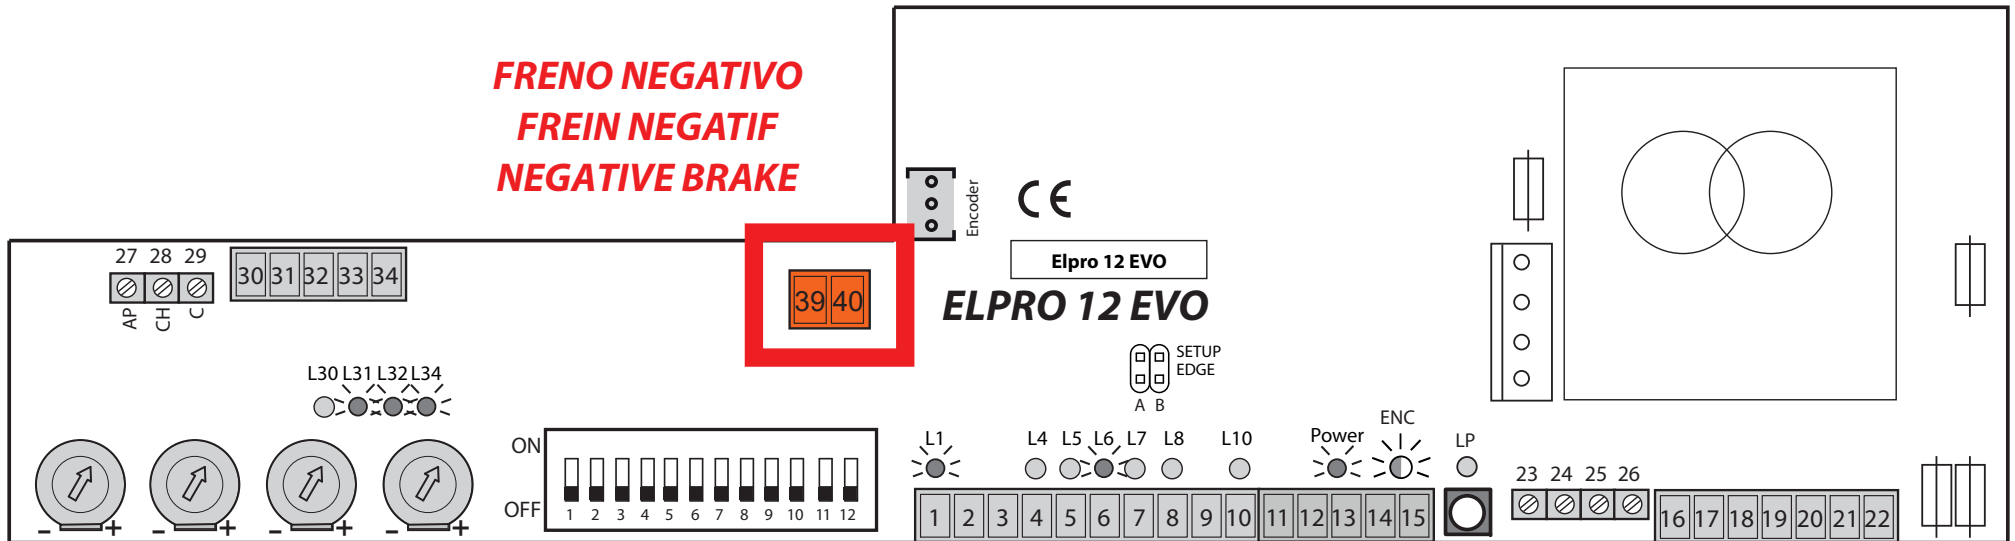

# Elpro 12 EVO FN

**FRENO NEGATIVO**  
**FREIN NEGATIF**  
**NEGATIVE BRAKE**

**FADINI**  
l'apricancello

**meccanica**  
**FADINI**

Via Mantova, 177/A - 37053 Cerea (VR) Italy

Ph +39 0442 330422

info@fadini.net